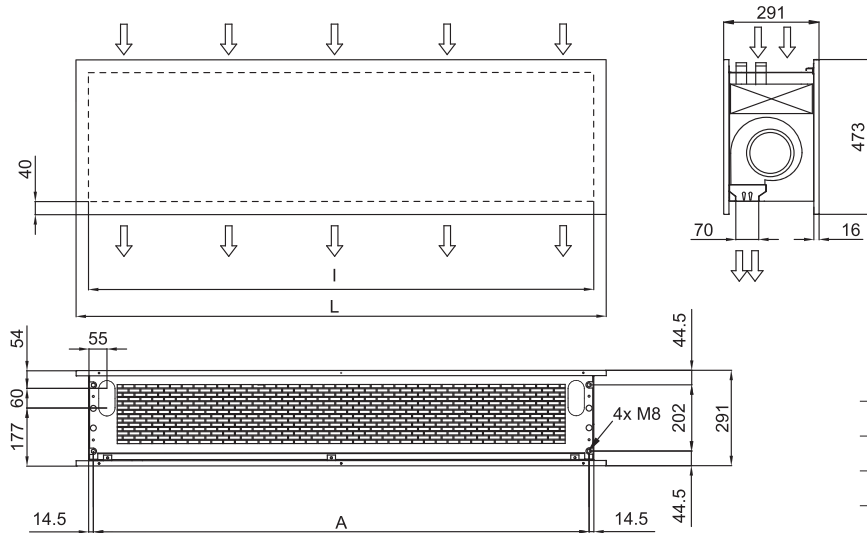

*tested to Amca 220-05

Electrically heated

Model	Max mounting height m	*Airflow m³/h	Electrical heating capacity 400Vx3-50Hz kW	Power/current fans 230V-50Hz kW/A	Noise level (@5m) dB(A)	Weight kg
ZEN M 1000 E	3.5	1980	3/6/9	0.318 / 1.41	55	40
ZEN M 1500 E	3.5	2640	4/8/12	0.424 / 1.88	56	58
ZEN M 2000 E	3.5	3960	6/12/18	0.636 / 2.82	57	77
ZEN M 2500 E	3.5	4620	6/12/18	0.742 / 3.29	58	94
ZEN G 1000 E	3.8	2400	5/10/15	0.642 / 2.85	57	43
ZEN G 1500 E	3.8	3200	7.5/15/22.5	0.856 / 3.80	58	62
ZEN G 2000 E	3.8	4800	10/20/30	1.284 / 5.70	59	85
ZEN G 2500 E	3.8	5600	10/20/30	1.498 / 6.65	60	103
ZEN ECG 1000 E	4.2	2700	5/10/15	0.225 / 1.95	61	43
ZEN ECG 1500 E	4.2	3600	7.5/15/22.5	0.300 / 2.60	62	62
ZEN ECG 2000 E	4.2	5400	10/20/30	0.450 / 3.90	63	85
ZEN ECG 2500 E	4.2	6300	10/20/30	0.525 / 4.55	64	103

P86 - 2 rows coil, 2 x ¾" connector. P64 - 3 rows coil, 2 x ¾" connector. P54 - 4 rows coil, 2 x 1" male connector. *tested to Amca 220-05

Layouts and dimensions

	L	I	A
Zen 1000	1220	1140	1115
Zen 1500	1620	1544	1515
Zen 2000	2120	2044	2015
Zen 2500	2620	2544	2515